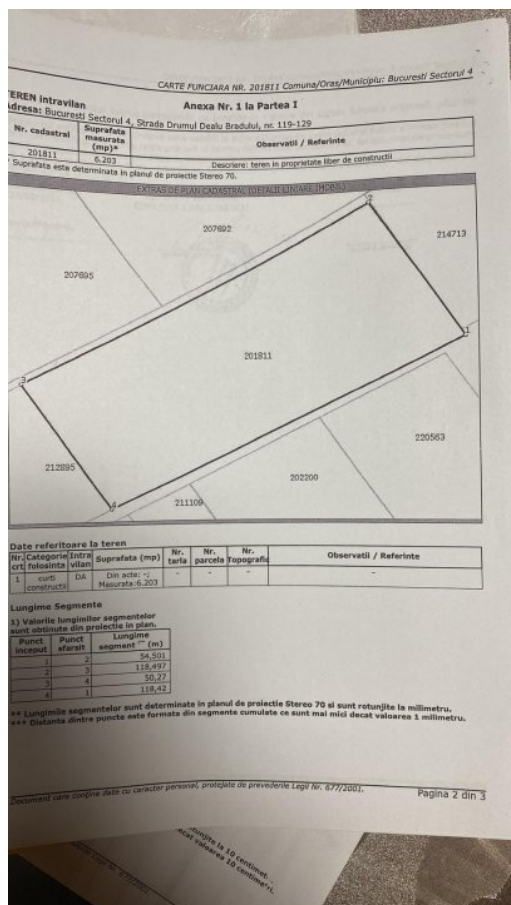

Teren Berceni pentru dezvoltare imobiliara

145.09 EUR /mp **900000 EUR**

Proprietate reprezentata exclusiv
Proprietate fara comision la tranzactionare

Schite

Mircea Daniel Balica

Email: dan@zonere.ro

Website: www.zonere.ro

0731026636